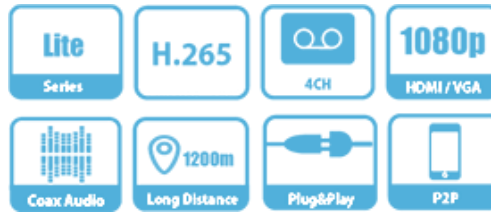

### 4ch Penta-ibrido 1080P Mini 1U - XVR

- > Compressione video doppio streaming H.265+/H.265
- > Input video HDCVI/AHD/TVI/CVBS/IP
- > 6 canali IP, ognuno fino a 6MP
- > SMD, rilevamento volto, IVS
- > Tutti i canali supportano telecamere HDCVI PoC AT & AF

### 8ch Penta-ibrido 720P Smart 1U - XVR

- > Compressione video doppio streaming H.265+/H.265
- > Input video HDCVI/AHD/TVI/CVBS/IP
- > 10 canali IP, ognuno fino a 6MP, max 40Mbps di banda in ingresso
- > Trasmissione a lunga portata tramite cavo coassiale
- > 1 HDD SATA, fino a 10TB di capacità