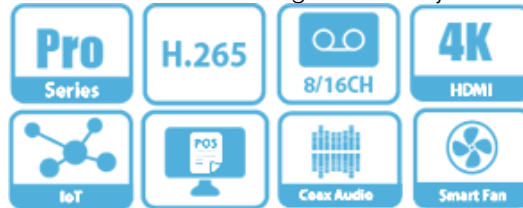

XVR7216A-4KL-X

8/16 Channel Penta-brid 4K 1U Digital Video Recorder

- > H.265+/H.265 dual-stream video compression
- > Supports HDCVI/AHD/TVI/CVBS/IP video inputs
- > Supports 16/32 channels of IPC access, each channel up to 8MP input
- > Max 64/128Mbps Incoming Bandwidth
- > IoT & POS functionalities
- > Smart Search and Intelligent Video System