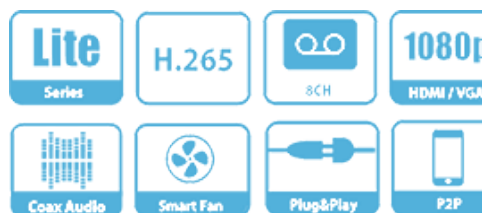

Videoregistratore digitale Penta-brid 1080P Smart 1U a 8 canali

- > Compressione video a doppio flusso H.265 + / H.265
- > Supporta ingressi video HDCVI / AHD / TVI / CVBS / IP
- > Ingressi telecamera IP max 12 canali, ogni canale fino a 6MP
- > Larghezza di banda massima di 48 Mbps
- > Smart Search e Intelligent Video System