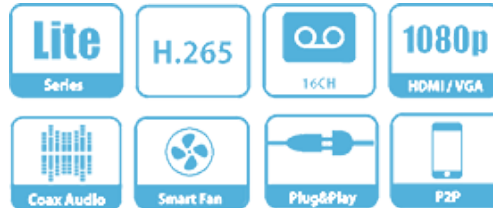

XVR4116HS-X

Videoregistratore digitale compatto a 1 canale Penta-brid 720P a 16 canali

- > Compressione video H.265
- > Supporta ingressi video HDCVI / AHD / TVI / CVBS / IP
- > Ingressi telecamera IP max 18 canali, ogni canale fino a 6MP
- > Larghezza di banda in ingresso massima di 72 Mbps
- > Lunga distanza di trasmissione su cavo coassiale
- > Supporta 1 HDD SATA, fino a 10 TB