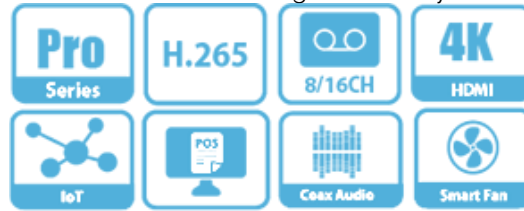

XVR7216A-4KL-X

8/16 Channel Penta-brid 4K 1U Digital Video Recorder

- > H.265+/H.265 dual-stream video compression
- > Supports HDCVI/AHD/TVI/CVBS/IP video inputs
- > Supports 16/32 channels of IPC access, each channel up to 8MP input
- > Max 64/128Mbps Incoming Bandwidth
- > IoT & POS functionalities
- > Smart Search and Intelligent Video System