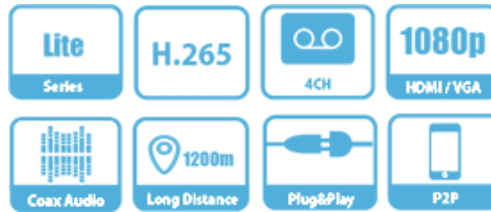

XVR5104H-X-4P

4ch Penta-ibrido 1080P Mini 1U - XVR

- > Compressione video doppio streaming H.265+/H.265
- > Input video HDCVI/AHD/TVI/CVBS/IP
- > 6 canali IP, ognuno fino a 6MP
- > SMD, rilevamento volto, IVS
- > Tutti i canali supportano telecamere HDCVI PoC AT & AF

XVR4108C-X

8ch Penta-ibrido 720P Smart 1U - XVR

- > Compressione video doppio streaming H.265+/H.265
- > Input video HDCVI/AHD/TVI/CVBS/IP
- > 10 canali IP, ognuno fino a 6MP, max 40Mbps di banda in ingresso
- > Trasmissione a lunga portata tramite cavo coassiale
- > 1 HDD SATA, fino a 10TB di capacità