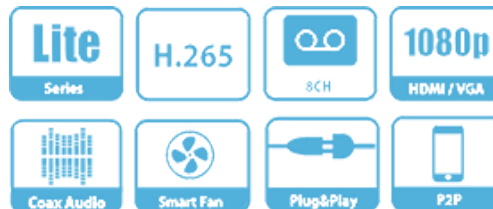

XVR4108C-X

8ch Penta-ibrido 720P Smart 1U - XVR

- > Compressione video doppio streaming H.265+/H.265
- > Input video HDCVI/AHD/TVI/CVBS/IP
- > 10 canali IP, ognuno fino a 6MP, max 40Mbps di banda in ingresso
- > Trasmissione a lunga portata tramite cavo coassiale
- > 1 HDD SATA, fino a 10TB di capacità

XVR5108HE-S2

4/8/16 Canale Videoregistratore digitale Penta-brid 1080P Mini 1U

- > Processore incorporato
- > Compressione video a doppio flusso H.264 + / H.264
- > Supporta ingressi video HDCVI / AHD / TVI / CVBS / IP
- > Max 6/12/24 canali Ingressi telecamera IP, ogni canale
- > Smart Search e Intelligent Sistema video

XVR5108C-X

Videoregistratore digitale Penta-brid 1080P Smart 1U a 8 canali

- > Compressione video a doppio flusso H.265 + / H.265
- > Supporta ingressi video HDCVI / AHD / TVI / CVBS / IP
- > Ingressi telecamera IP max 12 canali, ogni canale fino a 6MP
- > Larghezza di banda massima di 48 Mbps
- > Smart Search e Intelligent Video System