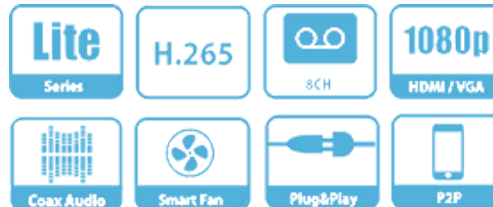

XVR4108C-X

8ch Penta-ibrido 720P Smart 1U - XVR

- > Compressione video doppio streaming H.265+/H.265
- > Input video HDCVI/AHD/TVI/CVBS/IP
- > 10 canali IP, ognuno fino a 6MP, max 40Mbps di banda in ingresso
- > Trasmissione a lunga portata tramite cavo coassiale
- > 1 HDD SATA, fino a 10TB di capacità

XVR5108HE-S2

4/8/16 Canale Videoregistratore digitale Penta-brid 1080P Mini 1U

- > Processore incorporato
- > Compressione video a doppio flusso H.264 + / H.264
- > Supporta ingressi video HDCVI / AHD / TVI / CVBS / IP
- > Max 6/12/24 canali Ingressi telecamera IP, ogni canale
- > Smart Search e Intelligent Sistema video

XVR5108C-X

Videoregistratore digitale Penta-brid 1080P Smart 1U a 8 canali

- > Compressione video a doppio flusso H.265 + / H.265
- > Supporta ingressi video HDCVI / AHD / TVI / CVBS / IP
- > Ingressi telecamera IP max 12 canali, ogni canale fino a 6MP
- > Larghezza di banda massima di 48 Mbps
- > Smart Search e Intelligent Video System