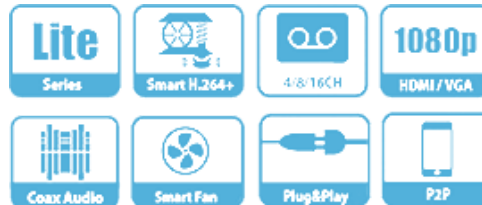

HCVR7104H-4M

4/8/16 Videoregistratore digitale Mini 1U con canale 4MP

- > Processore incorporato
- > H.264 + / H.264 compressione video dual-stream
- > Supporto ingressi video HDCVI / CVBS
- > Max 6/12/24 canali Ingressi telecamera IP, ogni canale fino a 8MP
- > Max 24/48 / 96Mbps Larghezza di banda in entrata
- > Risoluzione HDMI fino a risoluzione 4K (3840x2160)
- > Smart Search e Intelligent Video System

XVR5104C-X

Videoregistratore digitale Penta-brid 1080P Smart 1U a 4 canali

- > Compressione video a doppio flusso H.265 + / H.265
- > Supporta ingressi video HDCVI / AHD / TVI / CVBS / IP
- > Ingressi telecamera IP max 6 canali, ogni canale fino a 6MP
- > Larghezza di banda massima di 24 Mbps
- > Smart Search e Intelligent Video System