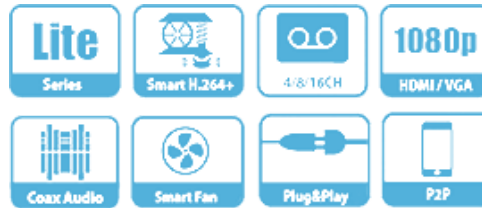

XVR5104HE-S2

4/8/16 Canale Videoregistratore digitale Penta-brid 1080P Mini 1U

- > Processore incorporato
- > Compressione video a doppio flusso H.264 + / H.264
- > Supporta ingressi video HDCVI / AHD / TVI / CVBS / IP
- > Max 6/12/24 canali Ingressi telecamera IP, ogni canale
- > Smart Search e Intelligent Sistema video