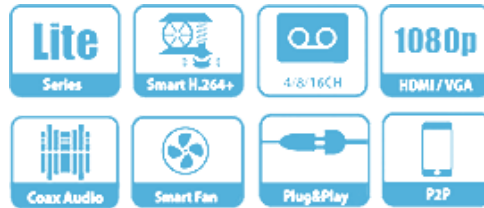

XVR5104HS-I2

4ch Penta-ibrido 5M-N/1080P Compact 1U - XVR

- > Compressione video doppio streaming H.265+/H.265
- > Input video HDCVI/AHD/TVI/CVBS/IP
- > 6 canali IP, ognuno fino a 6MP, max 32Mbps di banda in ingresso
- > Protezione perimetrale e SMD Plus
- > 1 canale di streaming video di face detection (canali analogici)
- > Funzionalità IoT e POS

XVR5104H-X-4P

4ch Penta-ibrido 1080P Mini 1U - XVR

- > Compressione video doppio streaming H.265+/H.265
- > Input video HDCVI/AHD/TVI/CVBS/IP
- > 6 canali IP, ognuno fino a 6MP
- > SMD, rilevamento volto, IVS
- > Tutti i canali supportano telecamere HDCVI PoC AT & AF

XVR5104HE-S2

4/8/16 Canale Videoregistratore digitale Penta-brid 1080P Mini 1U

- > Processore incorporato
- > Compressione video a doppio flusso H.264 + / H.264
- > Supporta ingressi video HDCVI / AHD / TVI / CVBS / IP
- > Max 6/12/24 canali Ingressi telecamera IP, ogni canale
- > Smart Search e Intelligent Sistema video