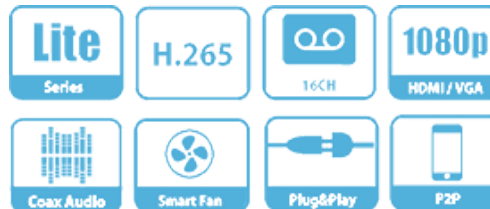

XVR4116HS-X

Videoregistratore digitale compatto a 1 canale Penta-brid 720P a 16 canali

- > Compressione video H.265
- > Supporta ingressi video HDCVI / AHD / TVI / CVBS / IP
- > Ingressi telecamera IP max 18 canali, ogni canale fino a 6MP
- > Larghezza di banda in ingresso massima di 72 Mbps
- > Lunga distanza di trasmissione su cavo coassiale
- > Supporta 1 HDD SATA, fino a 10 TB