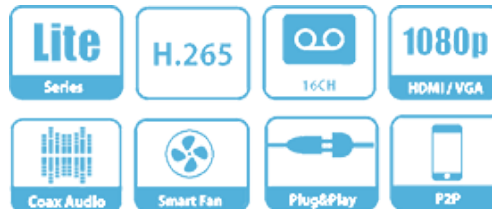

XVR4116HS-X

Videoregistratore digitale compatto a 1 canale Penta-brid 720P a 16 canali

- > Compressione video H.265
- > Supporta ingressi video HDCVI / AHD / TVI / CVBS / IP
- > Ingressi telecamera IP max 18 canali, ogni canale fino a 6MP
- > Larghezza di banda in ingresso massima di 72 Mbps
- > Lunga distanza di trasmissione su cavo coassiale
- > Supporta 1 HDD SATA, fino a 10 TB