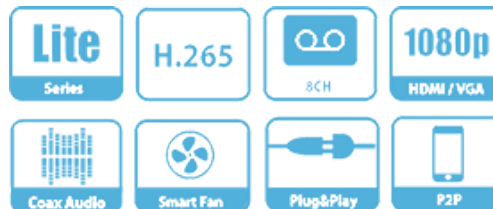

Videoregistratore digitale Penta-brid 1080P Smart 1U a 8 canali

- > Compressione video a doppio flusso H.265 + / H.265
- > Supporta ingressi video HDCVI / AHD / TVI / CVBS / IP
- > Ingressi telecamera IP max 12 canali, ogni canale fino a 6MP
- > Larghezza di banda massima di 48 Mbps
- > Smart Search e Intelligent Video System