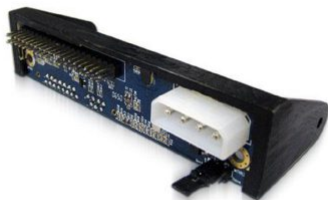

VGA02

Apparecchiatura che permette di interfacciare l'uscita del segnale video composito dei DVR ai monitors.

VGA01

Apparecchiatura che permette di interfacciare l'uscita D/I dei DVR ai monitor TFT.

TTP111VEL

STP

Jack alimentazione disponibile con 2, 4, 8 uscite.

ST3209

Apparecchiatura che permette di interfacciare l'uscita del segnale video composto dei DVR ai monitors.

ST07

Microfono ambientale pre-amplificato. Alimentazione 6V-12V – Consumo 10mA. Frequenza 200Hz-10kHz. Impedenza 600 ohm.

SATA01

Convertitore per Hard Disk da SATA a IDE.

HDD SEAGATE

Hard Disk Maxtor – Disponibile da: 500GB – 1 TB – 2TB SATA.

GL215

Staffa ad L da soffitto – Adattabile a qualsiasi tipologia di custodia per esterno
– Colore Beige.

DC-BNC

Connettore BNC maschio con connessione a morsetto.

AVX 931

Video Server - Permette la conversione di una telecamera analogica in una telecamera IP - 1CH - Compressione video H.264/mpeg4/jpeg - Risoluzione massima 704x576 - 1 ingresso + 1 uscita Audio - 1 ingresso + 1 uscita allarme - Protocollo RS485 e Pelco-D/P per controllo Speed Dome - Interfaccia di rete 10/100 - 12V (Alimentatore incluso)