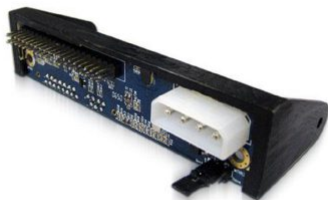

VGA02

Apparecchiatura che permette di interfacciare l'uscita del segnale video composto dei DVR ai monitors.

VGA01

Apparecchiatura che permette di interfacciare l'uscita D/I dei DVR ai monitor TFT.

TTP111VEL

STP

Jack alimentazione disponibile con 2, 4, 8 uscite.

ST3209

Apparecchiatura che permette di interfacciare l'uscita del segnale video composto dei DVR ai monitors.

ST07

Microfono ambientale pre-amplificato. Alimentazione 6V-12V – Consumo 10mA. Frequenza 200Hz-10kHz. Impedenza 600 ohm.

SATA01

Convertitore per Hard Disk da SATA a IDE.

HDD SEAGATE

Hard Disk Maxtor – Disponibile da: 500GB – 1 TB – 2TB SATA.

GL215

Staffa ad L da soffitto – Adattabile a qualsiasi tipologia di custodia per esterno
– Colore Beige.

DC-BNC

Connettore BNC maschio con connessione a morsetto.

AVX 931

Video Server - Permette la conversione di una telecamera analogica in una telecamera IP - 1CH - Compressione video H.264/mpeg4/jpeg - Risoluzione massima 704x576 - 1 ingresso + 1 uscita Audio - 1 ingresso + 1 uscita allarme - Protocollo RS485 e Pelco-D/P per controllo Speed Dome - Interfaccia di rete 10/100 - 12V (Alimentatore incluso)