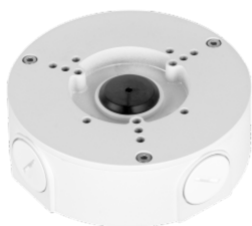

PFA130-E

Scatola di giunzione resistente all'acqua

- > Design pulito e integrato
- > Materiale: alluminio
- > Scatola di giunzione IP66