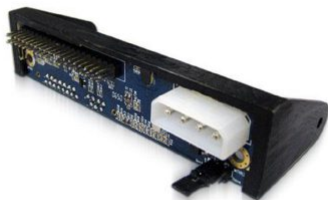

## STP

Jack alimentazione disponibile con 2, 4, 8 uscite.

## ST3209

Apparecchiatura che permette di interfacciare l'uscita del segnale video composto dei DVR ai monitors.

## SATA01

Convertitore per Hard Disk da SATA a IDE.