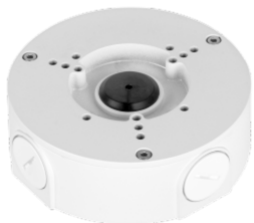

PFA130-E

Scatola di giunzione resistente all'acqua

- > Design pulito e integrato
- > Materiale: alluminio
- > Scatola di giunzione IP66