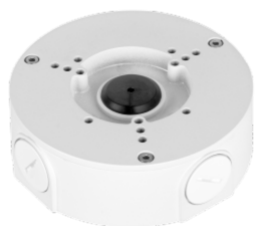

PFA130-E

Scatola di giunzione resistente all'acqua

- > Design pulito e integrato
- > Materiale: alluminio
- > Scatola di giunzione IP66