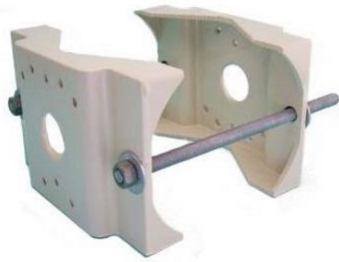

GL218A

GL218A

> Adattatore da palo per custodia, con vite senza fine per diametri da 60 mm fino a 160 mm