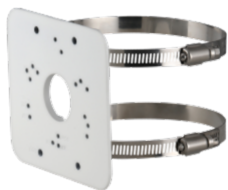

PFA152-E

Staffa di montaggio su palo

- > Materiale: alluminio e SUS304
- > Staffa di montaggio su palo
- > Design estetico