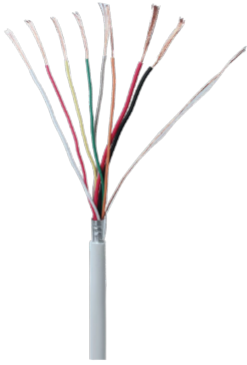

2×0.50+6×0.22MM² STR-S

KIONIX KT190058 Alarm Cable 2×0,50+6×0,22mmmm2 CEI 20/22 III (IEC 60331-3) -

CEI UNI 36762 C-4(UO=400V) 001M -- 100M