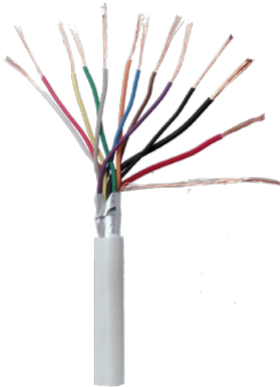

2×0.50+2×0.22MM² STR-S

KIONIX KT190058 Alarm Cable 2×0,50+2×0,22mmmm2 CEI 20/22 III (IEC 60331-3) -

CEI UNI 36762 C-4(UO=400V) 001M -- 100M

2×0.22MM² STR-S

KIONIX KT190058 Alarm Cable 2×0,22mm2 CEI 20/22 III (IEC 60331-3) -

CEI UNI 36762 C-4(UO=400V) 001M -- 100M

2×0.50+10×0.22MM² STR-S

KIONIX KT190058 Alarm Cable 2×0,50+10×0,22mmmm2 CEI 20/22 III (IEC 60331-3) -

CEI UNI 36762 C-4(UO=400V) 001M -- 100M