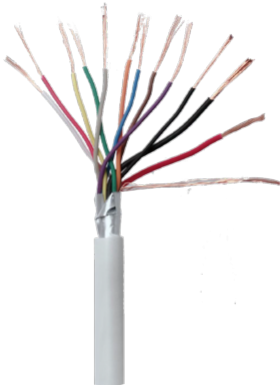

2×0.50+2×0.22MM² STR-S

KIONIX KT190058 Alarm Cable 2×0,50+2×0,22mmmm2 CEI 20/22 III (IEC 60331-3) -

CEI UNI 36762 C-4(UO=400V) 001M -- 100M

2×0.22MM² STR-S

KIONIX KT190058 Alarm Cable 2×0,22mm2 CEI 20/22 III (IEC 60331-3) -

CEI UNI 36762 C-4(UO=400V) 001M -- 100M

2×0.50+10×0.22MM² STR-S

KIONIX KT190058 Alarm Cable 2×0,50+10×0,22mmmm2 CEI 20/22 III (IEC 60331-3) -

CEI UNI 36762 C-4(UO=400V) 001M -- 100M