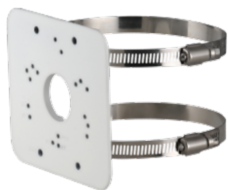

PFA150-V2

Staffa di montaggio su palo

- > Materiale: SECC e SUS304
- > Staffa di montaggio su palo
- > Design estetico

PFA13A-E

Scatola di giunzione resistente all'acqua

- > Design estetico
- > Materiale: alluminio
- > Scatola di giunzione

PFA152-E

Staffa di montaggio su palo

- > Materiale: alluminio e SUS304
- > Staffa di montaggio su palo
- > Design estetico

PFA139

Scatola di giunzione resistente all'acqua

- > Materiale: alluminio
- > Scatola di giunzione
- > Design pulito e integrato