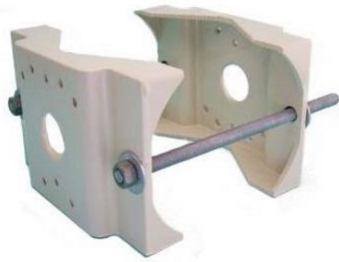

RV2812

RV2812

- > Obiettivo Varifocal
- > DC Metal cabinet
- > 2,8-12mm

RV660

RV660

- > Obiettivo Varifocal
- > DC Metal cabinet
- > 6-60mm

GL218

GL218

> Adattatore da palo per custodia, con vite senza fine per diametri da 110 mm fino a 150 mm

GL218A

GL218A

> Adattatore da palo per custodia, con vite senza fine per diametri da 60 mm fino a 160 mm

GL606H

GL606H