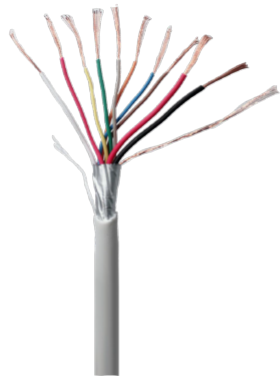

2×0.50+8×0.22MM² STR-S

KIONIX KT190058 Alarm Cable 2×0,50+8×0,22mmmm2 CEI 20/22 III (IEC 60331-3) -

CEI UNI 36762 C-4(UO=400V) 001M -- 100M